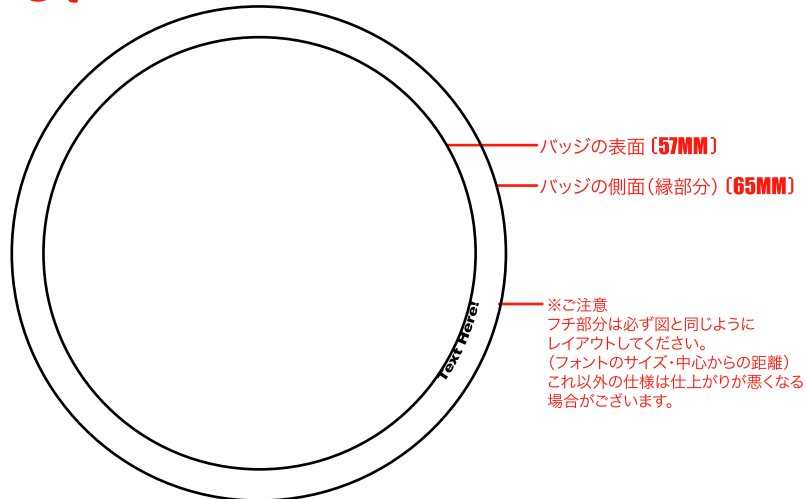

32mm 缶バッジ

38mm 缶バッジ

57mm 缶バッジ

以下の項目を完成時にチェックしてください。

- ブラックの設定 (Kのみの黒CMYKの黒) 確認しましたか?
- フォントのアウトライン化は完了しましたか?
- カラー設定はすべてCMYKですか?

デザインが内側の円内におさまるよう
にして下さい。下地は外側の円の
端まで伸ばして下さい。