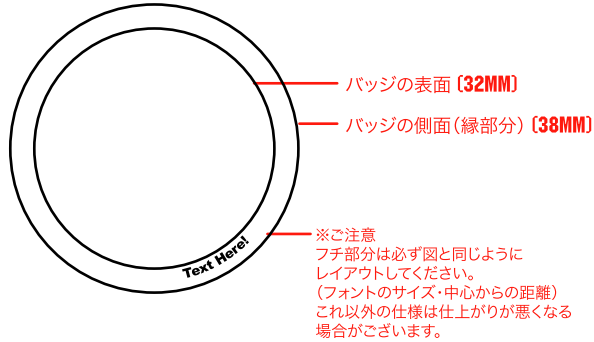

32mm 缶バッジ

38mm 缶バッジ

57mm 缶バッジ

以下の項目を完成時にチェックしてください。

- ブラックの設定 (Kのみの黒CMYKの黒) 確認しましたか?
- フォントのアウトライン化は完了しましたか?
- カラー設定はすべてCMYKですか?

デザインが内側の円内におさまるよう
にして下さい。下地は外側の円の
端まで伸ばして下さい。