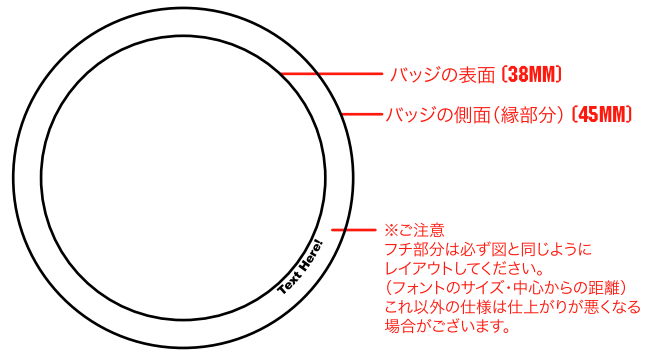

32mm 缶バッジ

38mm 缶バッジ

57mm 缶バッジ

以下の項目を完成時にチェックしてください。

- ブラックの設定 (Kのみの黒CMYKの黒) 確認しましたか?
- フォントのアウトライン化は完了しましたか?
- カラー設定はすべてCMYKですか?

デザインが内側の円内におさまるよう
にして下さい。下地は外側の円の
端まで伸ばして下さい。